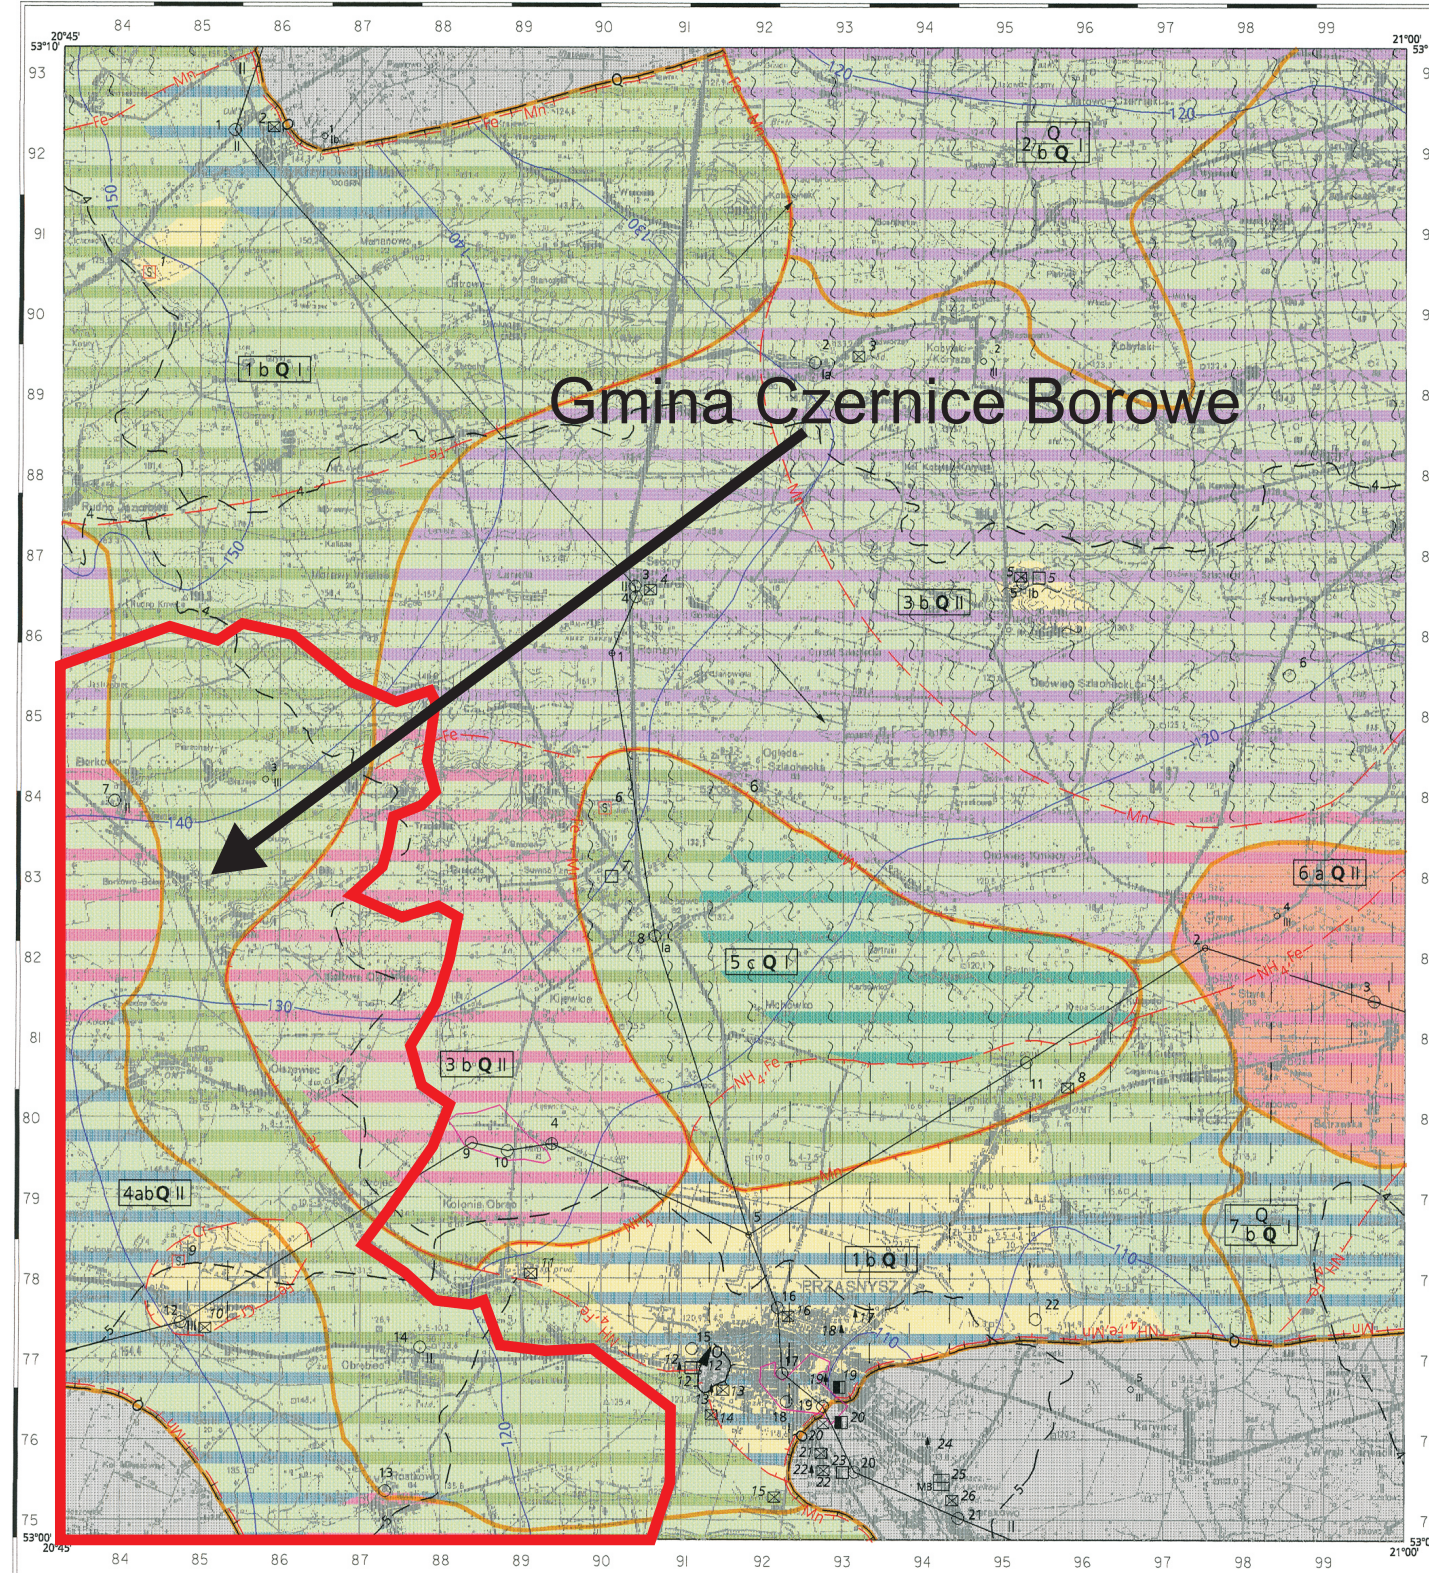

OBJAŚNIENIA

Opracowała: Iwona Kubiczek, 1998r.

(N-34-102-D) 330 - PRZASNYSZ

Copyright by PIG & MOSZNI
Warszawa 1998

woj. ostrołęckie
1.gm. Krzynowłoga Mała
2.gm. Jednorzec
4. gm. Przasnysz
5. m. Przasnysz
woj. ciechanowskie
3.gm. Grudusk

Redaktor arkusza: Aleksandra Macioszczyk
Główny koordynator: Zenobiusz Plochiewski

Położenie arkusza na mapie 1 : 200000

Narzym	Janowo	Chorzela	Zaręby
Mława	Grudusk	Krasno-	Krasno-
Strzegom	Ciechanów	Bogota	Majdów
Sochaczyn	Gąscon	Przewodów	Pultusk