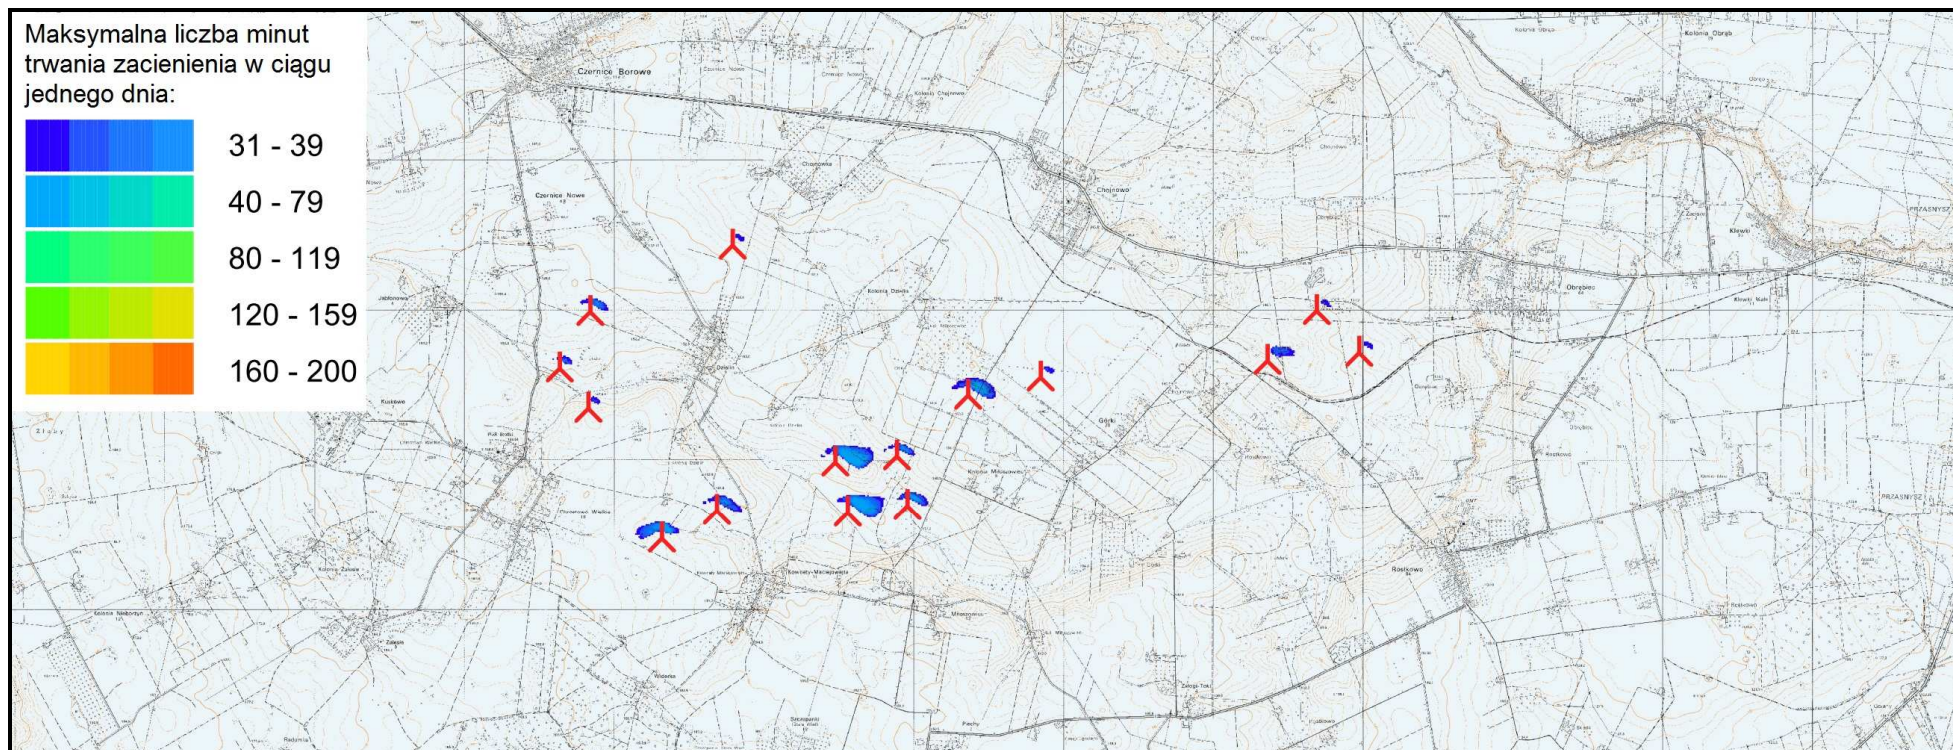

Mapa 3. Mapa zacielenia – średnia liczba godzin trwania zacielenia w ciągu w roku.

MAPA NR 3

Mapa 4. Mapa zacielenia –maksymalna liczba minut trwania zacielenia w ciągu jednego dnia.