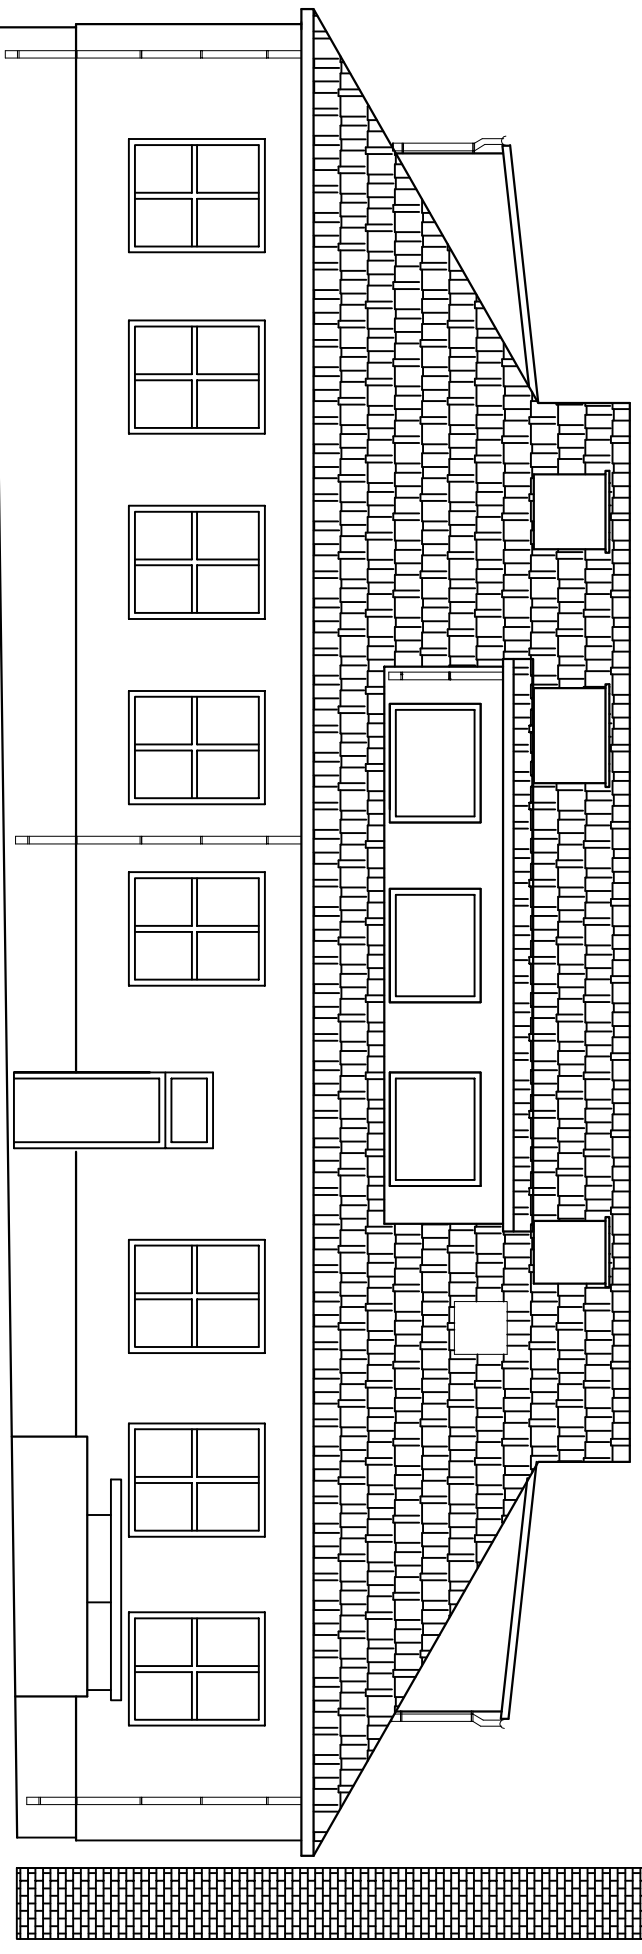

Elewacje
Skala 1 : 100

Obiekt: <i>Budynek świetlicy wiejskiej</i>			
Adres: <i>Borkowo Falenta, dz. nr 56/1</i>		Skala: <i>1:100</i>	
Rysunek: <i>Elewacje</i>		Rys. nr <i>10</i>	Data: <i>05.2010 r.</i>
Projektował:			