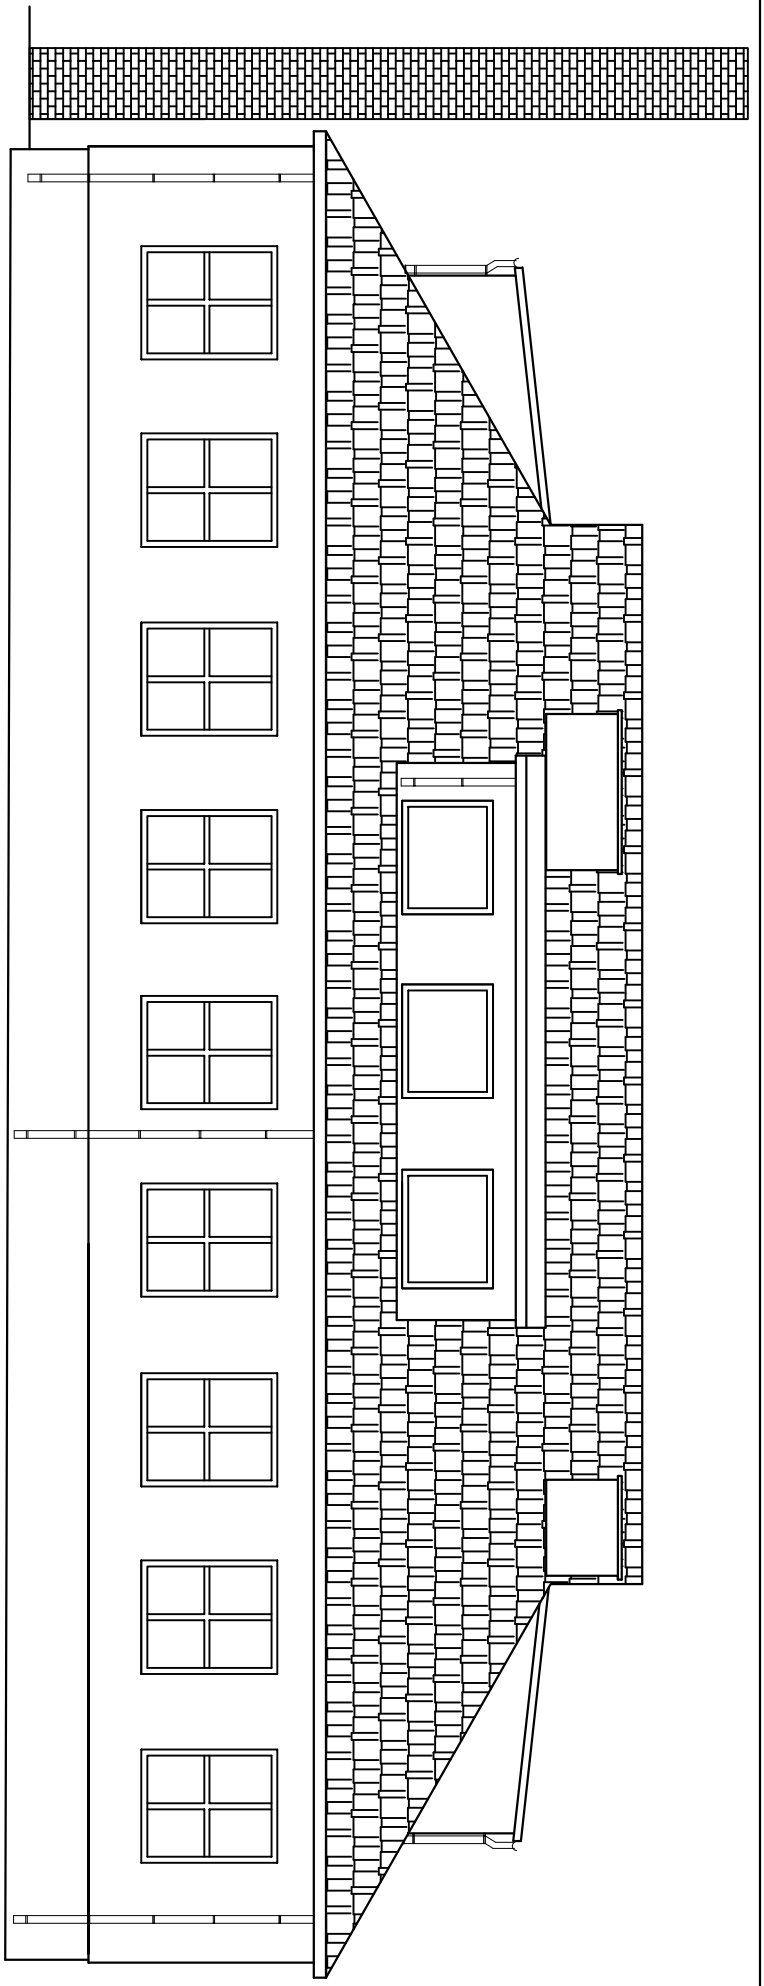

Elewacje
Skala 1 : 100

Obiekt: <i>Budynek świetlicy wiejskiej</i>			
Adres: <i>Borkowo Falenta, dz. nr 56/1</i>		Skala: <i>1:100</i>	
Rysunek: <i>Elewacje</i>		Rys. nr <i>10</i>	Data: <i>05.2010 r.</i>
Projektował:			